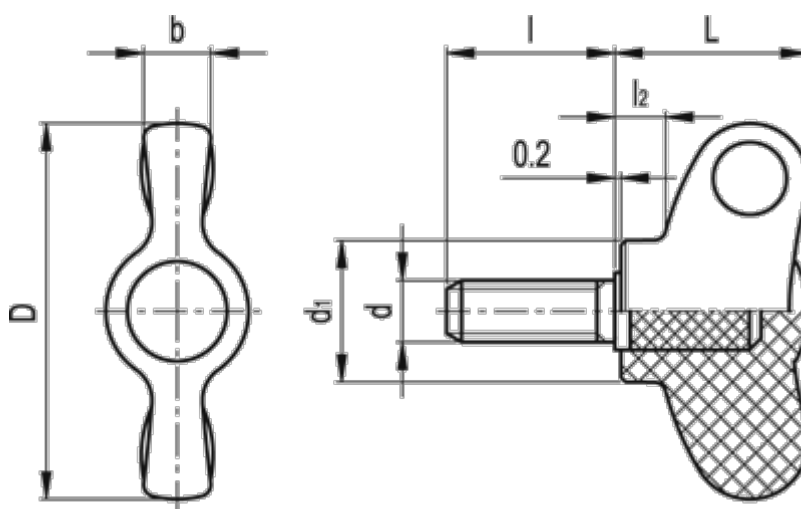

Varenummer: 2302008612
Beskrivelse: E+G Vingskrue
CWN.32 p-M6x16

Mål

b	= 6.0
D	= 32
d1	= 12.0
d 6g	= M6
G	= 9
l	= 16
L	= 16.5
l2	= 3.5